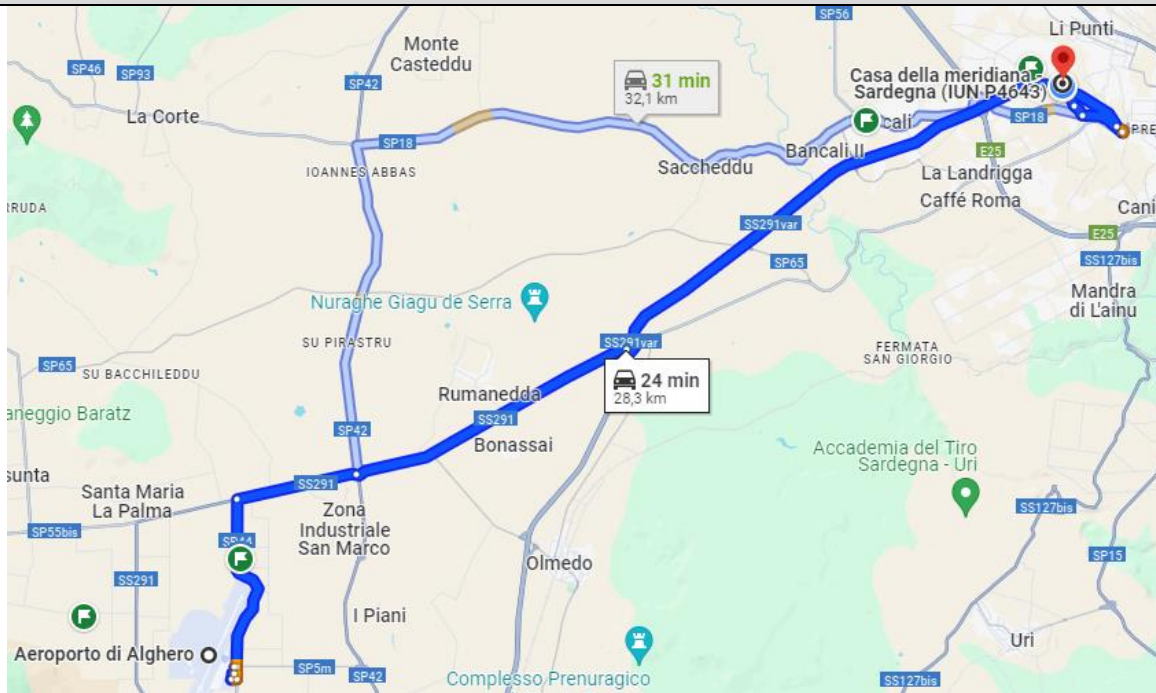

ALGERO – Casa della meridiana

40°44'30.9"N 8°30'12.6"E

***Casa della meridiana.* Strada vicinale montalè,8, 07100 SASSARI**

Tel +39 3515599920