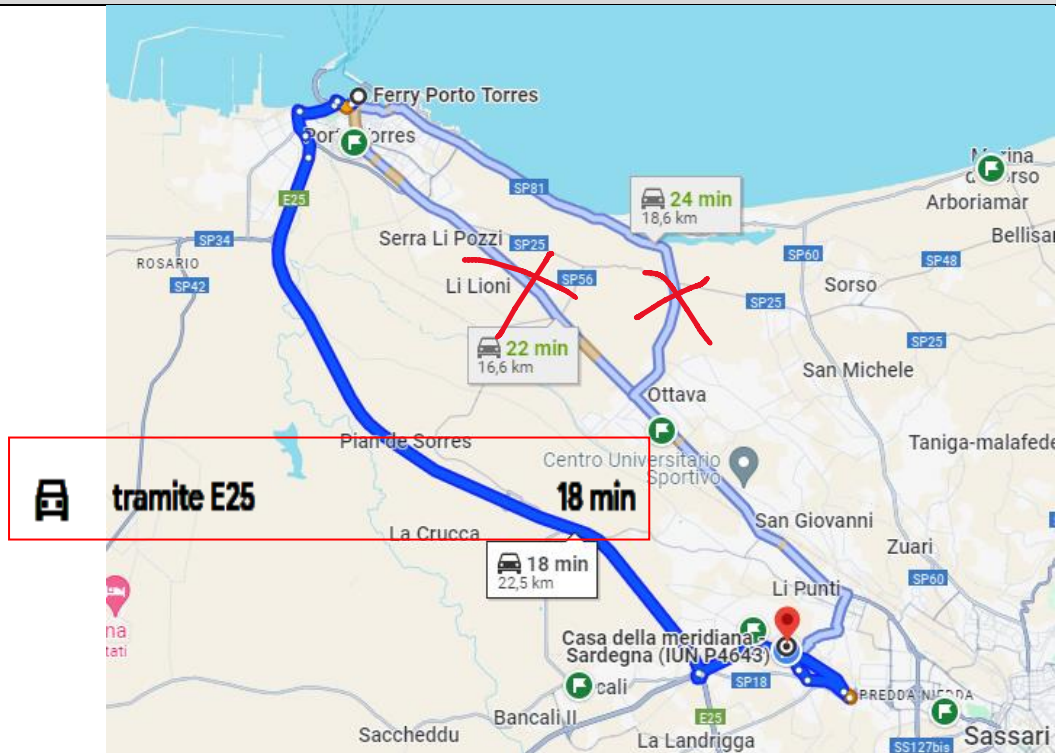

PORTO TORRES – CASA DELLA MERIDIANA

40°44'30.9"N 8°30'12.6"E

Casa della meridiana. Strada vicinale montalè,8, 07100 SASSARI

Tel +39 351559920